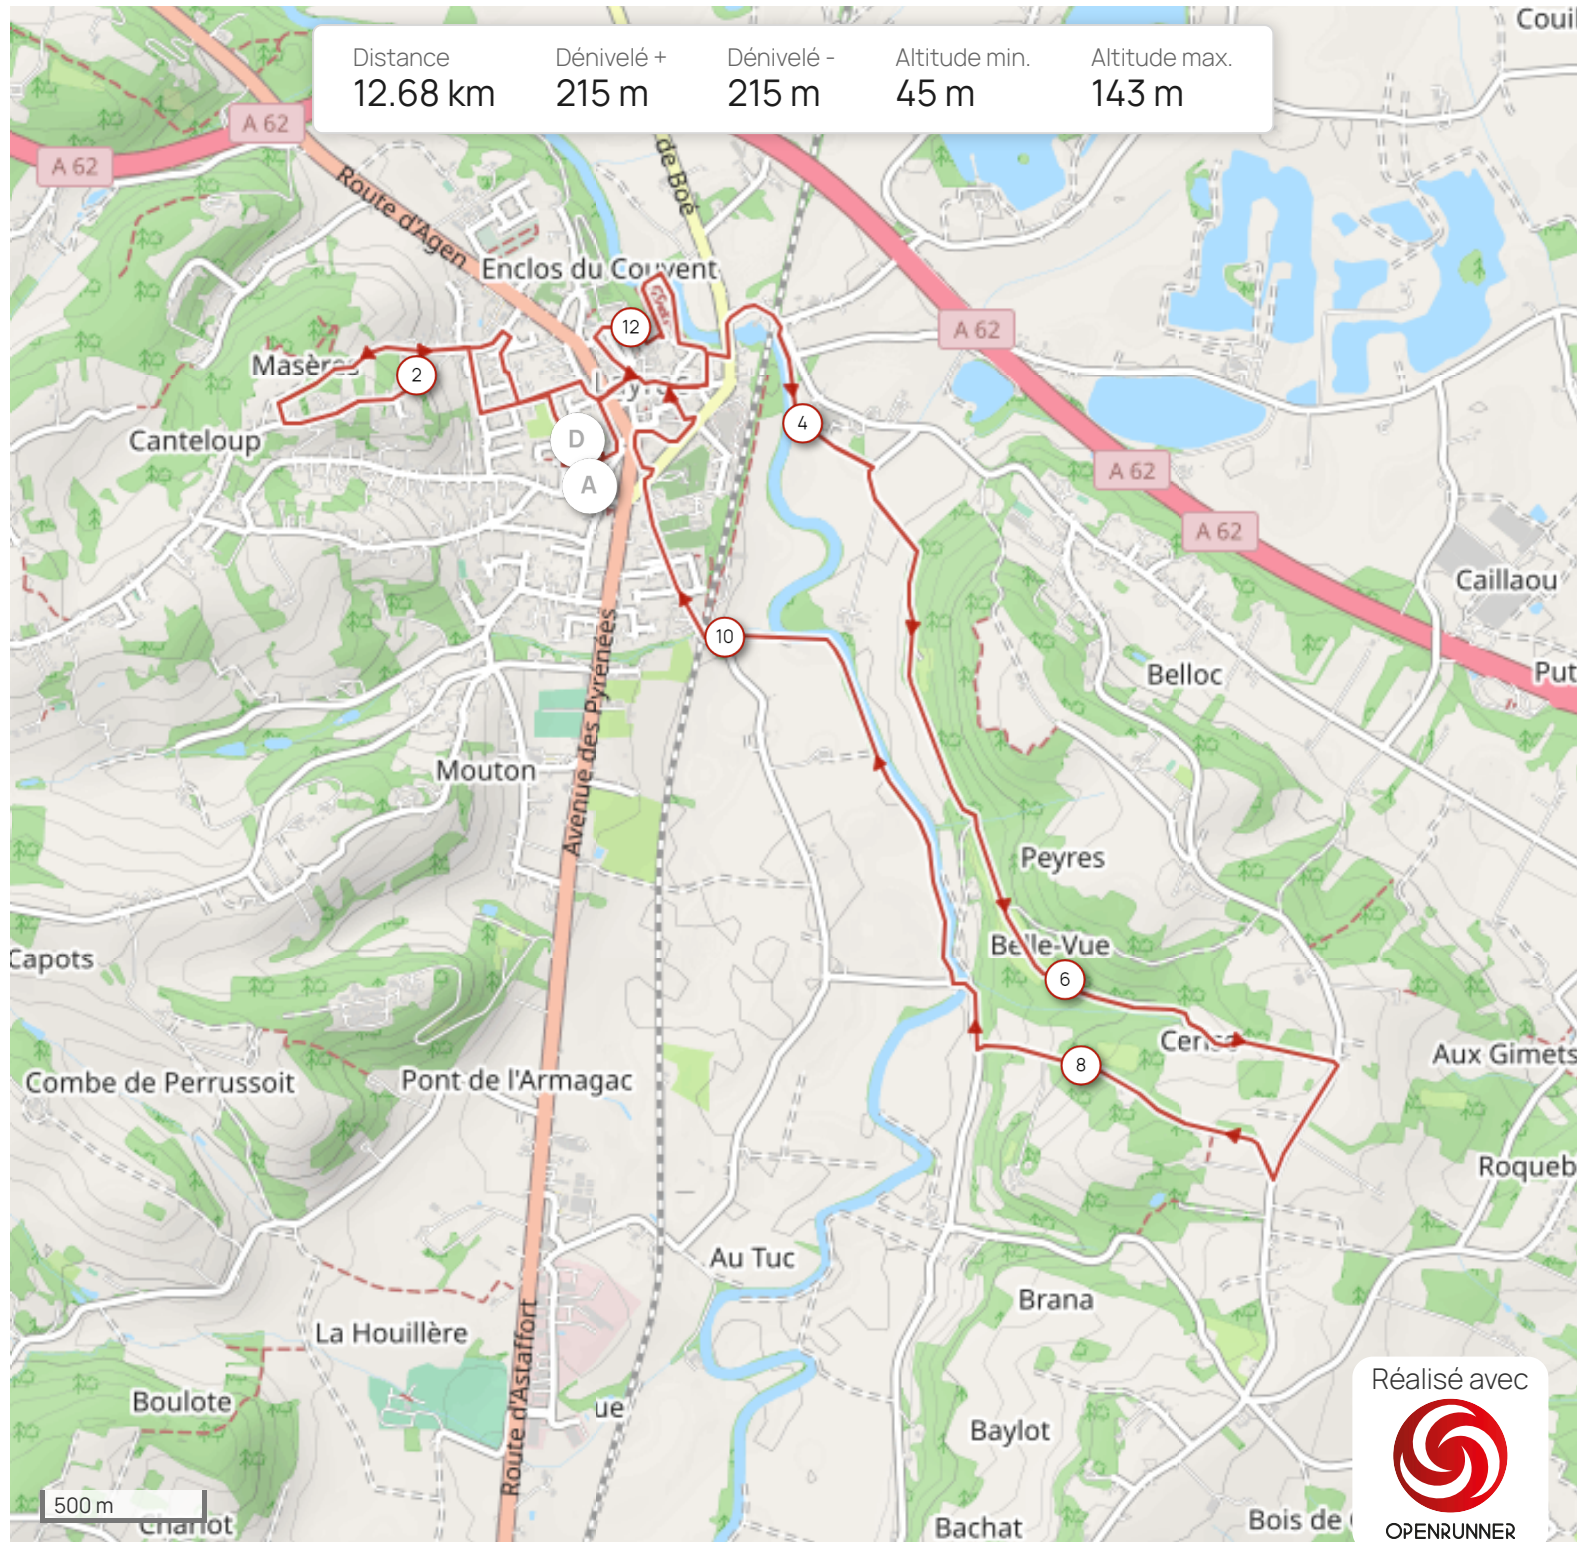

Distance	Dénivelé +	Dénivelé -	Altitude min.	Altitude max.
12.68 km	215 m	215 m	45 m	143 m

Réalisé avec

OPENRUNNER

Leaflet | Maps © Thunderforest - Data © OpenStreetMap contributors